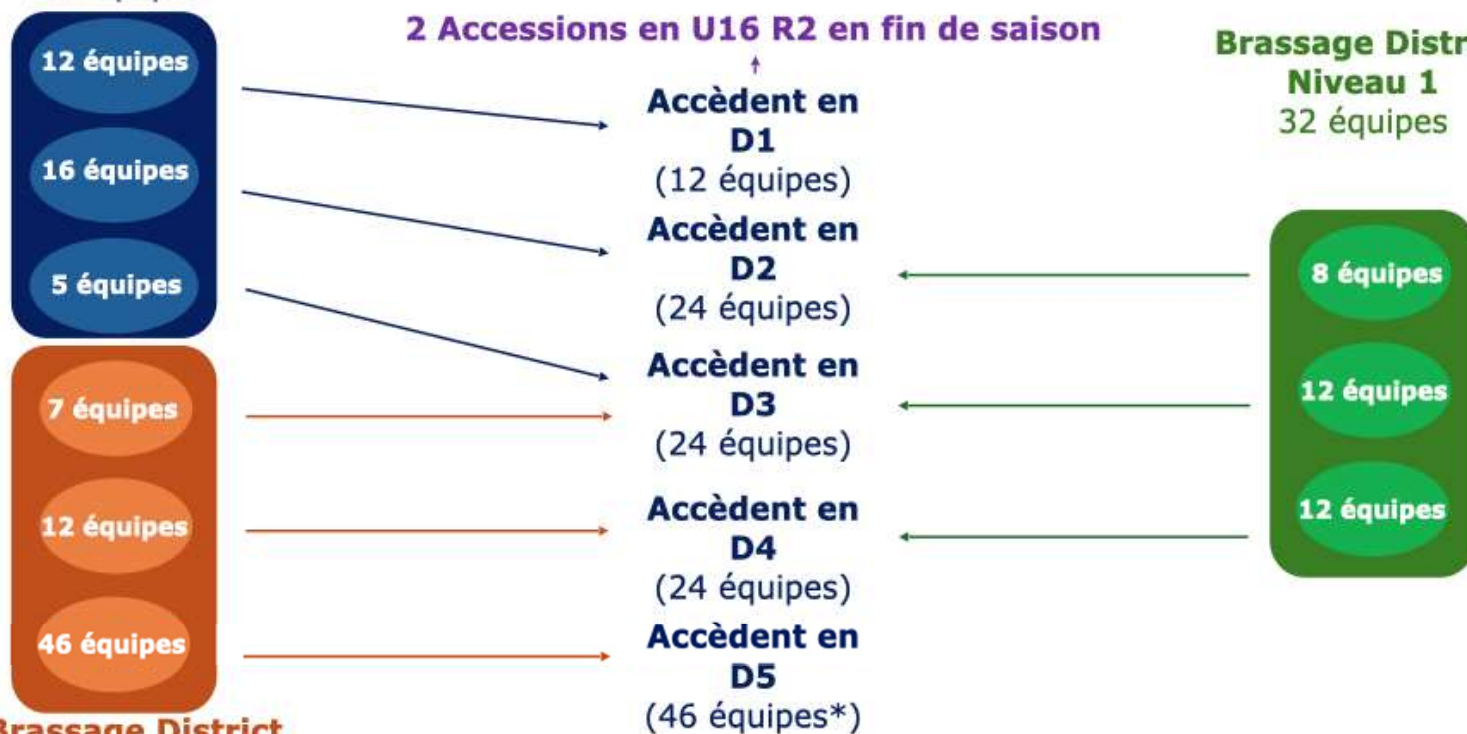

2ème phase Challenge U14

* Sous réserve d'éventuel(s) nouveau(x) engagement(s)

2ème phase U15

Brassage LFNA
33 équipes

2 Accessions en U16 R2 en fin de saison

Brassage District Niveau 1
32 équipes

* Sous réserve d'éventuel(s) nouveau(x) engagement(s)

2nd phase U17

2 Accessions en U18 R2 en fin de saison

Brassage LfNA
33 équipes

Brassage District Niveau 2
32 équipes

↑
Accèdent en D1

(12 équipes)

Accèdent en D2

(24 équipes)

Accèdent en D3

(24 équipes)

Accèdent en D4

(24 équipes)

Accèdent en D5

(10 équipes*)

Brassage District Niveau 1
29 équipes

* Sous réserve d'éventuel(s) nouveau(x) engagement(s)