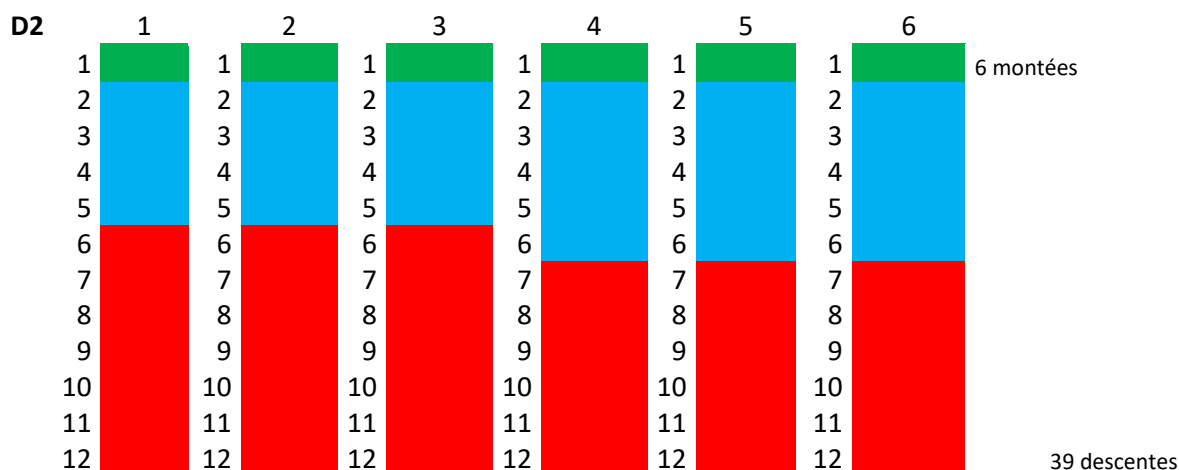

MONTEES et DESCENTES

saison 2018/2019 seniors

descentes de Ligue		0	1	2	3	4	5	6	7	8	9	10	11	12
Départemental 1	5 montées Ligue	5	5	5	5	5	5	5	5	5	5	5	5	5
	descentes D2	13	14	15	16	17	18	19	20	21	22	23	24	25
Départemental 2 1 montée/poule	montées D1	6	6	6	6	6	6	6	6	6	6	6	6	6
	descentes D3	39	40	41	42	43	44	45	46	47	48	49	50	51
Départemental 3 1 montée/poule	montées D2	8	8	8	8	8	8	8	8	8	8	8	8	8
	descentes D4	35	36	37	38	39	40	41	42	43	44	45	46	47
Départemental 4 1 montée/poule	montées D3	4	4	4	4	4	4	4	4	4	4	4	4	4

Comment lire cette grille ?

Exemple : 5 descentes de ligue

Il y aura 18 descentes de D1 en D2, 44 descentes de D2 en D3 et 40 descentes de D3 en D4.

Pour déterminer les classements, voir l'article 8 des règlements sportifs du District de la Gironde.

Fin saison 2018/2019 (0 descente Ligue)

D3

35 descentes

D4

4 montées