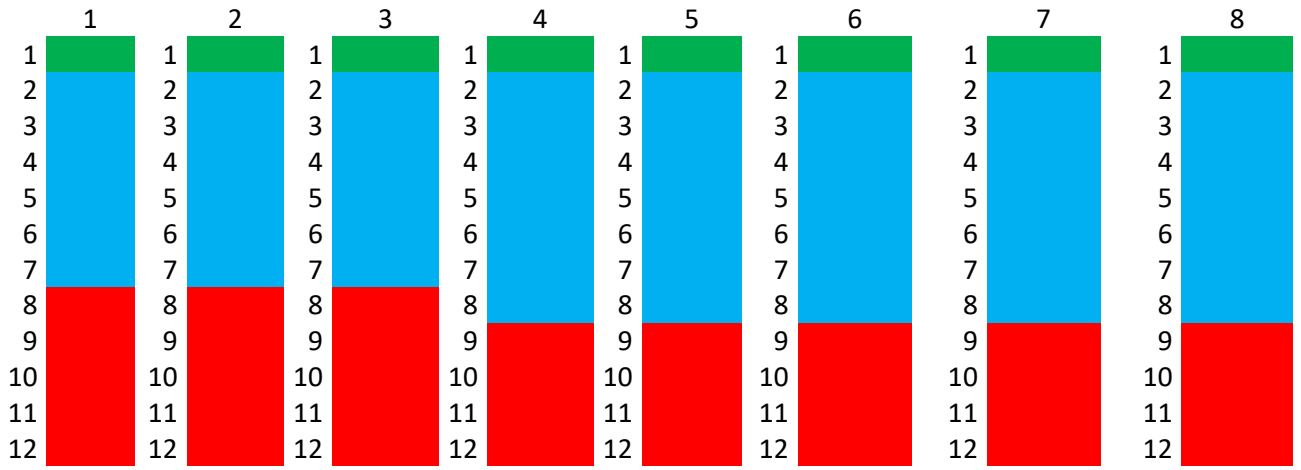

MONTEES et DESCENTES

saison 2018/2019 seniors

descentes de Ligue		0	1	2	3	4	5	6	7	8	9	10	11	12
Départemental 1	5 montées Ligue	5	5	5	5	5	5	5	5	5	5	5	5	5
	descentes D2	13	14	15	16	17	18	19	20	21	22	23	24	25
Départemental 2 1 montée/poule	montées D1	6	6	6	6	6	6	6	6	6	6	6	6	6
	descentes D3	39	40	41	42	43	44	45	46	47	48	49	50	51
Départemental 3 1 montée/poule	montées D2	8	8	8	8	8	8	8	8	8	8	8	8	8
	descentes D4	35	36	37	38	39	40	41	42	43	44	45	46	47
Départemental 4 1 montée/poule	montées D3	4	4	4	4	4	4	4	4	4	4	4	4	4

Comment lire cette grille ?

Exemple : 5 descentes de ligue

Il y aura 18 descentes de D1 en D2, 44 descentes de D2 en D3 et 40 descentes de D3 en D4.

Pour déterminer les classements, voir l'article 8 des règlements sportifs du District de la Gironde.

Fin saison 2018/2019 (0 descente Ligue)

D3

35 descentes

D4

4 montées