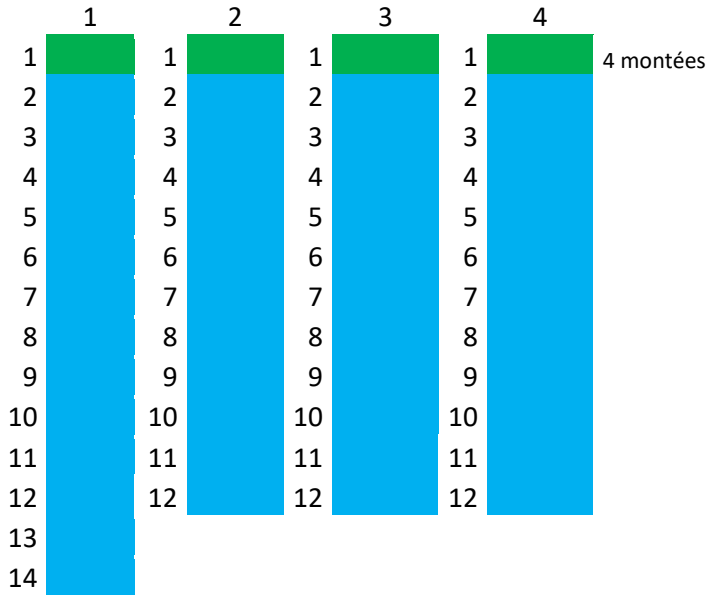

MONTEES et DESCENTES

saison 2018/2019 seniors

descentes de Ligue		0	1	2	3	4	5	6	7	8	9	10	11	12
Départemental 1	5 montées Ligue	5	5	5	5	5	5	5	5	5	5	5	5	5
	descentes D2	13	14	15	16	17	18	19	20	21	22	23	24	25
Départemental 2 1 montée/poule	montées D1	6	6	6	6	6	6	6	6	6	6	6	6	6
	descentes D3	39	40	41	42	43	44	45	46	47	48	49	50	51
Départemental 3 1 montée/poule	montées D2	8	8	8	8	8	8	8	8	8	8	8	8	8
	descentes D4	35	36	37	38	39	40	41	42	43	44	45	46	47
Départemental 4 1 montée/poule	montées D3	4	4	4	4	4	4	4	4	4	4	4	4	4

Comment lire cette grille ?

Exemple : 5 descentes de ligue

Il y aura 18 descentes de D1 en D2, 44 descentes de D2 en D3 et 40 descentes de D3 en D4.

Pour déterminer les classements, voir l'article 8 des règlements sportifs du District de la Gironde.

Fin saison 2018/2019 (0 descente Ligue)

D3

35 descentes

D4

4 montées