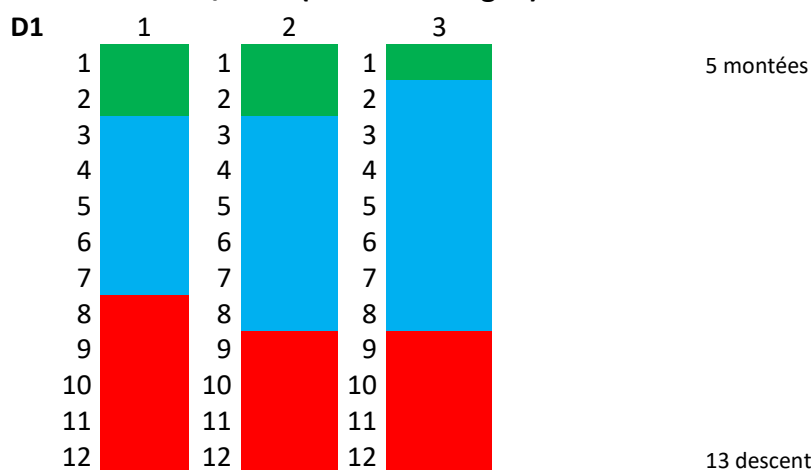

MONTEES et DESCENTES

saison 2018/2019 seniors

descentes de Ligue		0	1	2	3	4	5	6	7	8	9	10	11	12
Départemental 1	5 montées Ligue	5	5	5	5	5	5	5	5	5	5	5	5	5
	descentes D2	13	14	15	16	17	18	19	20	21	22	23	24	25
Départemental 2 1 montée/poule	montées D1	6	6	6	6	6	6	6	6	6	6	6	6	6
	descentes D3	39	40	41	42	43	44	45	46	47	48	49	50	51
Départemental 3 1 montée/poule	montées D2	8	8	8	8	8	8	8	8	8	8	8	8	8
	descentes D4	35	36	37	38	39	40	41	42	43	44	45	46	47
Départemental 4 1 montée/poule	montées D3	4	4	4	4	4	4	4	4	4	4	4	4	4

Comment lire cette grille ?

Exemple : 5 descentes de ligue

Il y aura 18 descentes de D1 en D2, 44 descentes de D2 en D3 et 40 descentes de D3 en D4.

Pour déterminer les classements, voir l'article 8 des règlements sportifs du District de la Gironde.

Fin saison 2018/2019 (0 descente Ligue)

D3

35 descentes

D4

4 montées